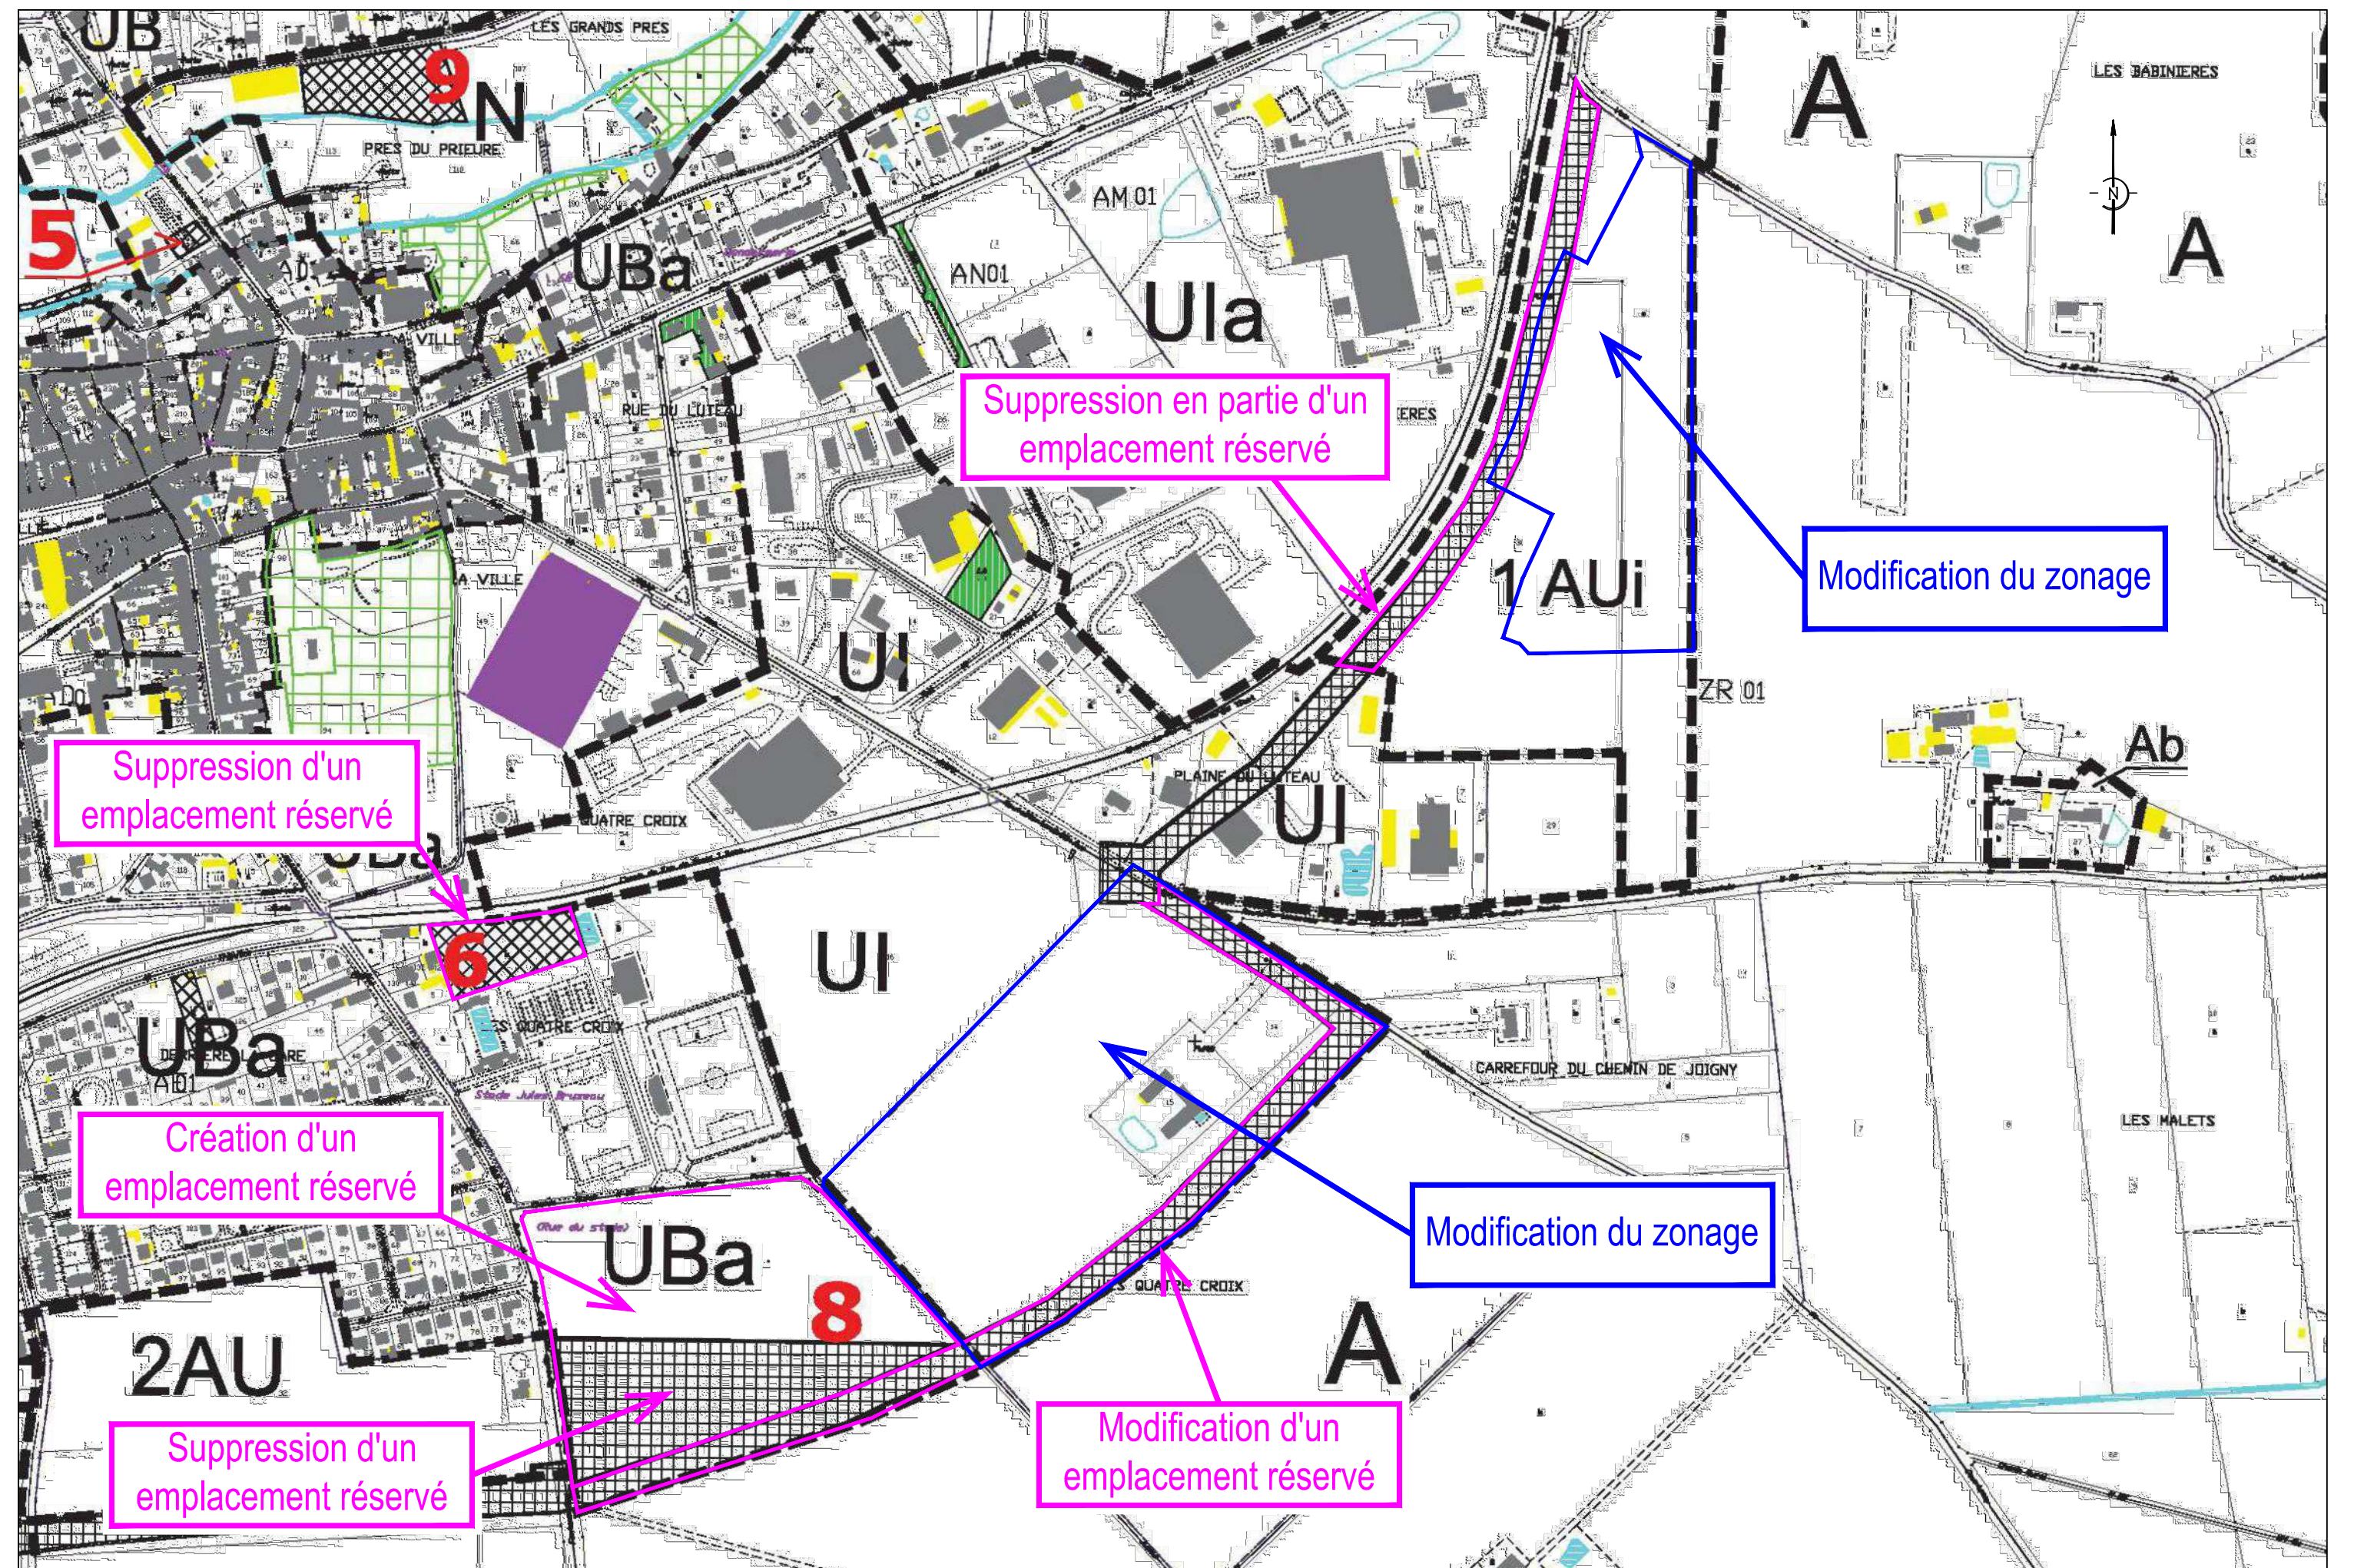

Département du Loiret

Communauté de Communes
Cléry Betz Ouanne

Plan Local d'Urbanisme intercommunal de la Communauté
de Communes du Betz et de la Cléry (CCBC)

COMMUNE DE COURTENAY
MODIFICATION DE DROIT COMMUN DU P.L.U.i.

Règlement graphique
(plan 4.1 - zonage : Planche Nord)

2.1

Date	Modifications / Observations
février 2024	

1, Rue Nicéphore NIEPCE
45700 VILLEMANDEUR
Tel : 02.38.89.87.79
urbanisme@terr-am.fr

DOSSIER :
E06864

ECHELLE :
1/5000

Zonage actuel du P.L.U.i.

Zonage projeté du P.L.U.i.